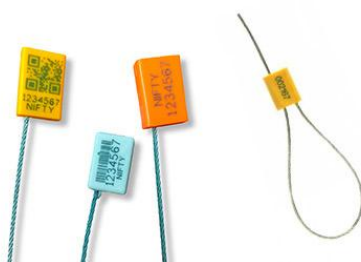

## PRECINTOS

Un precinto es un **sello o cierre físico**, a menudo numerado, que se coloca en un objeto (paquete, contenedor, puerta, etc.) para asegurar que no sea abierto sin autorización, **garantizando su integridad y detectando manipulaciones no deseadas**, y que generalmente se destruye al intentar quitarlo.

Se usa para proteger la carga en transporte, sellar documentos, asegurar puertas y más, existiendo de diversos materiales (plástico, metal) y tipos según la necesidad.

### Nuestras líneas de PRECINTOS

- Precinto Plástico Sujetacables
- Precinto plástico Alpine o Cola de ratón
- Precinto de Seguridad Super Alpine
- Precinto de Seguridad Tac Seal
- Precinto de Seguridad Ladder Seal
- Precinto con Traba Metálica Secure Grip IN 1
- Precinto con Traba Metálica Secure Pull IN
- Precinto Candado Biwat
- Precinto Metálico con Cable Nifty Lock
- Precinto Metálico Intermodal Botella IV FS
- Precinto Autoadhesivo Cinta P.A.N. CR
- Pulseras de Seguridad Tyvek® - Numeradas o Lisas -

Código	PRECINTOS PLÁSTICOS
PQ/37	PREC.PLAS.DE SEGURIDAD X 37CM X 100
PQ/40	PRECINTO PLÁSTICO DE 40 CM x 100 UN
R250	PREC. COLA DE RATÓN 25 CM X 100 NUMERADO

Código	PRECINTOS DE CHAPA
PH/22	PREC. HOJALATA 22CM NUMERADOS X 100 UN
PH/33	PREC. HOJALATA 33CM NUMERADOS X 100UN